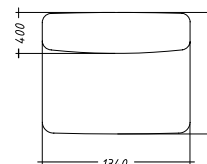

диван 5 модулей: Д: 485/333 Г: 111 В: 76

диван 3 модуля: Д: 401 Г: 111 В: 76

модуль боковой левый

модуль угловой

модуль боковой правый

модуль центральный

Д: 345/396 Г: 111 В: 76

Д: 100 В: 46