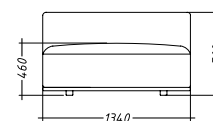

диван 5 модулей: Д: 485/333 Г: 111 В: 76

диван 3 модуля: Д: 401 Г: 111 В: 76

модуль боковой левый

модуль угловой

модуль боковой правый

модуль центральный

Д: 345/396 Г: 111 В: 76

Д: 100 В: 46