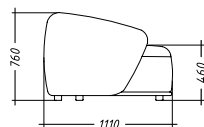

CASABLANCA

Д: 485/333 Г: 111 В: 76

Д: 345/396 Г: 111 В: 76

CASABLANCA

Д: 401 Г: 111 В: 76

CASABLANCA

Конструкция дивана модульная, возможны разные конфигурации. Каркас: натуральное дерево. Ножки пластиковые. Наполнение: высокоэластичный пенополиуретан различной плотности. Наполнение декоративных подушек — гипоаллергенный синтепестический пух. Пуф может быть любой — трапецевидный или прямоугольный, со столешницей из натурального дерева бук или с мягкой поверхностью. Декоративные подушки 70*70 см. или d 50 см. входят в комплект (1 шт. на один модуль со спинкой, в одинаковой обивке с диваном). Обивка ткань или натуральная кожа, более 100 цветов.

диван 5 модулей: Д: 485/333 Г: 111 В: 76

диван 3 модуля: Д: 401 Г: 111 В: 76

модуль боковой левый

модуль угловой

модуль боковой правый

модуль центральный

Д: 345/396 Г: 111 В: 76

Д: 100 В: 46