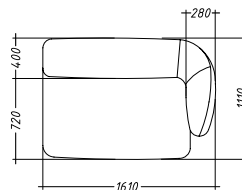

CASABLANCA

Д: 485/333 Г: 111 В: 76

Д: 345/396 Г: 111 В: 76

CASABLANCA

Д: 401 Г: 111 В: 76

CASABLANCA

Конструкция дивана модульная, возможны разные конфигурации. Каркас: натуральное дерево. Ножки пластиковые. Наполнение: высокоэластичный пенополиуретан различной плотности. Наполнение декоративных подушек — гипоаллергенный синтепестический пух. Пуф может быть любой — трапецевидный или прямоугольный, со столешницей из натурального дерева бук или с мягкой поверхностью. Декоративные подушки 70*70 см. или d 50 см. входят в комплект (1 шт. на один модуль со спинкой, в одинаковой обивке с диваном). Обивка ткань или натуральная кожа, более 100 цветов.

диван 5 модулей: Д: 485/333 Г: 111 В: 76

диван 3 модуля: Д: 401 Г: 111 В: 76

модуль боковой левый

модуль угловой

модуль боковой правый

модуль центральный

Д: 345/396 Г: 111 В: 76

Д: 100 В: 46