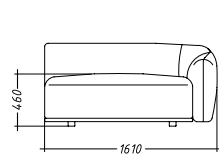

CASABLANCA

Д: 485/333 Г: 111 В: 76

Д: 345/396 Г: 111 В: 76

CASABLANCA

Д: 401 Г: 111 В: 76

CASABLANCA

Конструкция дивана модульная, возможны разные конфигурации. Каркас: натуральное дерево. Ножки пластиковые. Наполнение: высокоэластичный пенополиуретан различной плотности. Наполнение декоративных подушек — гипоаллергенный синтепестический пух. Пуф может быть любой — трапецевидный или прямоугольный, со столешницей из натурального дерева бук или с мягкой поверхностью. Декоративные подушки 70*70 см. или d 50 см. входят в комплект (1 шт. на один модуль со спинкой, в одинаковой обивке с диваном). Обивка ткань или натуральная кожа, более 100 цветов.

диван 5 модулей: Д: 485/333 Г: 111 В: 76

диван 3 модуля: Д: 401 Г: 111 В: 76

модуль боковой левый

модуль угловой

модуль боковой правый

модуль центральный

Д: 345/396 Г: 111 В: 76

Д: 100 В: 46