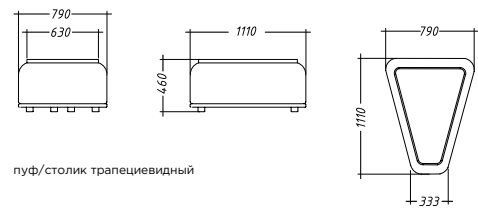

пуф/столик трапециевидный