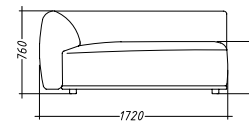

CASABLANCA

Д: 485/333 Г: 111 В: 76

Д: 345/396 Г: 111 В: 76

CASABLANCA

Д: 401 Г: 111 В: 76

CASABLANCA

Конструкция дивана модульная, возможны разные конфигурации. Каркас: натуральное дерево. Ножки пластиковые. Наполнение: высокоэластичный пенополиуретан различной плотности. Наполнение декоративных подушек — гипоаллергенный синтепестический пух. Пуф может быть любой — трапецевидный или прямоугольный, со столешницей из натурального дерева бук или с мягкой поверхностью. Декоративные подушки 70*70 см. или d 50 см. входят в комплект (1 шт. на один модуль со спинкой, в одинаковой обивке с диваном). Обивка ткань или натуральная кожа, более 100 цветов.

диван 5 модулей: Д: 485/333 Г: 111 В: 76

диван 3 модуля: Д: 401 Г: 111 В: 76

модуль боковой левый

модуль угловой

модуль боковой правый

модуль центральный

Д: 345/396 Г: 111 В: 76

Д: 100 В: 46