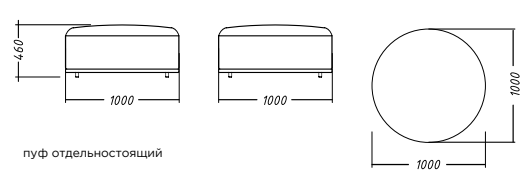

диван 5 модулей: Д: 485/333 Г: 111 В: 76

диван 3 модуля: Д: 401 Г: 111 В: 76

модуль боковой левый

модуль угловой

модуль боковой правый

модуль центральный

Д: 345/396 Г: 111 В: 76

Д: 100 В: 46

модуль полукруглый торцевой

пуф/столик трапециевидный

Декоративная подушка квадратная

Декоративная подушка круглая

пуф/столик прямоугольный

пуф отдельностоящий