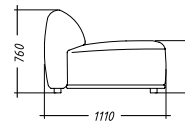

CASABLANCA

Д: 485/333 Г: 111 В: 76

Д: 345/396 Г: 111 В: 76

CASABLANCA

Д: 401 Г: 111 В: 76

CASABLANCA

Конструкция дивана модульная, возможны разные конфигурации. Каркас: натуральное дерево. Ножки пластиковые. Наполнение: высокоэластичный пенополиуретан различной плотности. Наполнение декоративных подушек — гипоаллергенный синтепестический пух. Пуф может быть любой — трапецевидный или прямоугольный, со столешницей из натурального дерева бук или с мягкой поверхностью. Декоративные подушки 70*70 см. или d 50 см. входят в комплект (1 шт. на один модуль со спинкой, в одинаковой обивке с диваном). Обивка ткань или натуральная кожа, более 100 цветов.

диван 5 модулей: Д: 485/333 Г: 111 В: 76

диван 3 модуля: Д: 401 Г: 111 В: 76

модуль боковой левый

модуль угловой

модуль боковой правый

модуль центральный

Д: 345/396 Г: 111 В: 76

Д: 100 В: 46