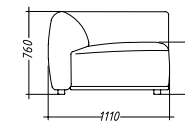

диван 5 модулей: Д: 485/333 Г: 111 В: 76

диван 3 модуля: Д: 401 Г: 111 В: 76

модуль боковой левый

модуль угловой

модуль боковой правый

модуль центральный

Д: 345/396 Г: 111 В: 76

Д: 100 В: 46