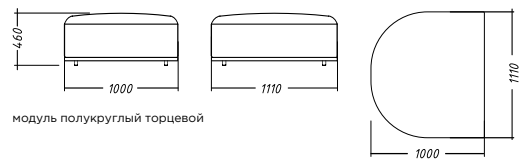

диван 5 модулей: Д: 485/333 Г: 111 В: 76

диван 3 модуля: Д: 401 Г: 111 В: 76

модуль боковой левый

модуль угловой

модуль боковой правый

модуль центральный

Д: 345/396 Г: 111 В: 76

Д: 100 В: 46