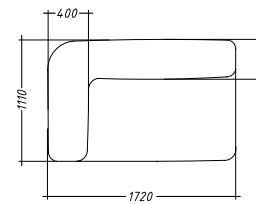

диван 5 модулей: Д: 485/333 Г: 111 В: 76

диван 3 модуля: Д: 401 Г: 111 В: 76

модуль боковой левый

модуль угловой

модуль боковой правый

модуль центральный

Д: 345/396 Г: 111 В: 76

Д: 100 В: 46