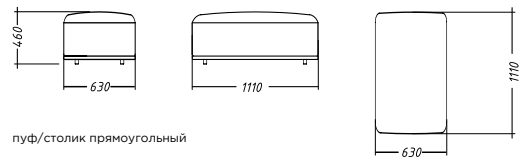

диван 5 модулей: Д: 485/333 Г: 111 В: 76

диван 3 модуля: Д: 401 Г: 111 В: 76

модуль боковой левый

модуль угловой

модуль боковой правый

модуль центральный

Д: 345/396 Г: 111 В: 76

Д: 100 В: 46

модуль полукруглый торцевой

пуф/столик трапециевидный

Декоративная подушка квадратная

Декоративная подушка круглая

пуф/столик прямоугольный

пуф отдельностоящий