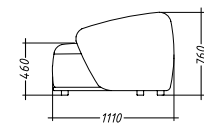

CASABLANCA

Д: 485/333 Г: 111 В: 76

Д: 345/396 Г: 111 В: 76

CASABLANCA

Д: 401 Г: 111 В: 76

CASABLANCA

Конструкция дивана модульная, возможны разные конфигурации. Каркас: натуральное дерево. Ножки пластиковые. Наполнение: высокоэластичный пенополиуретан различной плотности. Наполнение декоративных подушек — гипоаллергенный синтепестический пух. Пуф может быть любой — трапецевидный или прямоугольный, со столешницей из натурального дерева бук или с мягкой поверхностью. Декоративные подушки 70*70 см. или d 50 см. входят в комплект (1 шт. на один модуль со спинкой, в одинаковой обивке с диваном). Обивка ткань или натуральная кожа, более 100 цветов.

диван 5 модулей: Д: 485/333 Г: 111 В: 76

диван 3 модуля: Д: 401 Г: 111 В: 76

модуль боковой левый

модуль угловой

модуль боковой правый

модуль центральный

Д: 345/396 Г: 111 В: 76

Д: 100 В: 46