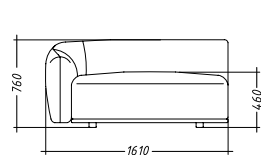

CASABLANCA

Д: 485/333 Г: 111 В: 76

Д: 345/396 Г: 111 В: 76

CASABLANCA

Д: 401 Г: 111 В: 76

CASABLANCA

Конструкция дивана модульная, возможны разные конфигурации. Каркас: натуральное дерево. Ножки пластиковые. Наполнение: высокоэластичный пенополиуретан различной плотности. Наполнение декоративных подушек — гипоаллергенный синтепестический пух. Пуф может быть любой — трапецевидный или прямоугольный, со столешницей из натурального дерева бук или с мягкой поверхностью. Декоративные подушки 70*70 см. или d 50 см. входят в комплект (1 шт. на один модуль со спинкой, в одинаковой обивке с диваном). Обивка ткань или натуральная кожа, более 100 цветов.

диван 5 модулей: Д: 485/333 Г: 111 В: 76

диван 3 модуля: Д: 401 Г: 111 В: 76

модуль боковой левый

модуль угловой

модуль боковой правый

модуль центральный

Д: 345/396 Г: 111 В: 76

Д: 100 В: 46