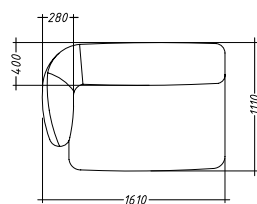

CASABLANCA

Д: 485/333 Г: 111 В: 76

Д: 345/396 Г: 111 В: 76

CASABLANCA

Д: 401 Г: 111 В: 76

CASABLANCA

Конструкция дивана модульная, возможны разные конфигурации. Каркас: натуральное дерево. Ножки пластиковые. Наполнение: высокоэластичный пенополиуретан различной плотности. Наполнение декоративных подушек — гипоаллергенный синтепестический пух. Пуф может быть любой — трапецевидный или прямоугольный, со столешницей из натурального дерева бук или с мягкой поверхностью. Декоративные подушки 70*70 см. или d 50 см. входят в комплект (1 шт. на один модуль со спинкой, в одинаковой обивке с диваном). Обивка ткань или натуральная кожа, более 100 цветов.

диван 5 модулей: Д: 485/333 Г: 111 В: 76

диван 3 модуля: Д: 401 Г: 111 В: 76

модуль боковой левый

модуль угловой

модуль боковой правый

модуль центральный

Д: 345/396 Г: 111 В: 76

Д: 100 В: 46