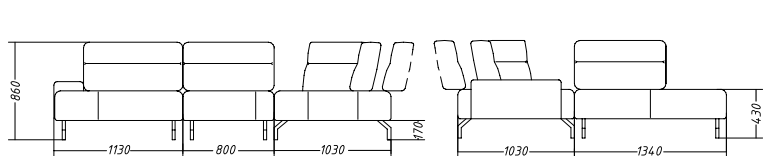

# LEON

Д: 296/237 Г: 103/135 В: 86

# LEON

Конструкция модульная, возможны разные конфигурации.

Глубину сиденья можно регулировать, благодаря механизму перемещения, который встроен во все части спинки дивана.

Приспинные подушки входят в комплект в одной ткани с диваном (1 шт на один модуль).

Д: 296/237 Г: 103/135 В: 86

модуль боковой  
с подлокотником

модуль  
центральный

модуль угловой

модуль боковой  
без подлокотника