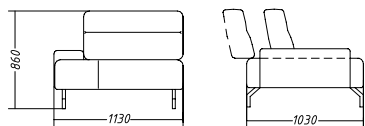

# LEON

Конструкция модульная, возможны разные конфигурации.

Глубину сиденья можно регулировать, благодаря механизму перемещения, который встроен во все части спинки дивана.

Приспинные подушки входят в комплект в одной ткани с диваном (1 шт на один модуль).

Д: 296/237 Г: 103/135 В: 86

модуль боковой  
с подлокотником

модуль  
центральный

модуль угловой

модуль боковой  
без подлокотника