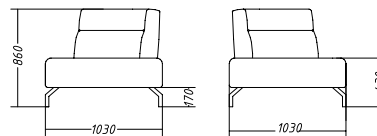

# LEON

Конструкция модульная, возможны разные конфигурации.

Глубину сиденья можно регулировать, благодаря механизму перемещения, который встроен во все части спинки дивана.

Приспинные подушки входят в комплект в одной ткани с диваном (1 шт на один модуль).

Д: 296/237 Г: 103/135 В: 86

модуль боковой  
с подлокотником

модуль  
центральный

модуль угловой

модуль боковой  
без подлокотника