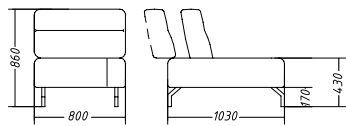

# LEON

Конструкция модульная, возможны разные конфигурации.

Глубину сиденья можно регулировать, благодаря механизму перемещения, который встроен во все части спинки дивана.

Приспинные подушки входят в комплект в одной ткани с диваном (1 шт на один модуль).

Д: 296/237 Г: 103/135 В: 86

модуль боковой  
с подлокотником

модуль  
центральный

модуль угловой

модуль боковой  
без подлокотника