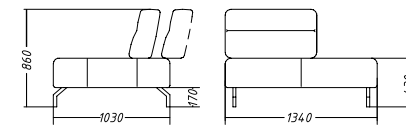

# LEON

Д: 296/237 Г: 103/135 В: 86

# LEON

Конструкция модульная, возможны разные конфигурации.

Глубину сиденья можно регулировать, благодаря механизму перемещения, который встроен во все части спинки дивана.

Приспинные подушки входят в комплект в одной ткани с диваном (1 шт на один модуль).

Д: 296/237 Г: 103/135 В: 86

модуль боковой  
с подлокотником

модуль  
центральный

модуль угловой

модуль боковой  
без подлокотника