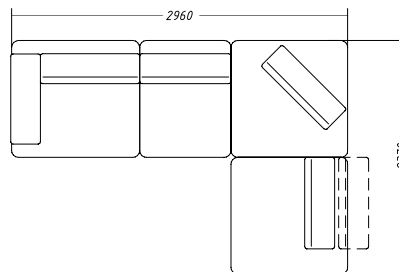

# LEON

Д: 296/237 Г: 103/135 В: 86

# LEON

Конструкция модульная, возможны разные конфигурации.

Глубину сиденья можно регулировать, благодаря механизму перемещения, который встроен во все части спинки дивана.

Приспинные подушки входят в комплект в одной ткани с диваном (1 шт на один модуль).

Д: 296/237 Г: 103/135 В: 86

модуль боковой  
с подлокотником

модуль  
центральный

модуль угловой

модуль боковой  
без подлокотника