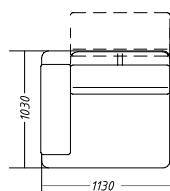

# LEON

Д: 296/237 Г: 103/135 В: 86

Д: 296/237 Г: 103/135 В: 86

модуль боковой  
с подлокотником

модуль  
центральный

модуль угловой

модуль боковой  
без подлокотника