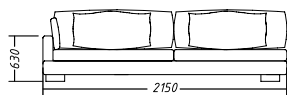

LOUNGE

Д: 450 Г: 215/110 В: 89

LOUNGE

Конструкция модульная, возможны разные конфигурации. Модель дополнена вместительным ящиком для белья (отдельный модуль). Каркас дивана из натурального дерева. Наполнение по сиденью— высокоэластичный пенополиуретан и гипоаллергенный синтетический пух. Наполнение в подушках спинки— высокоэластичный пенополиуретан и гипоаллергенный синтетический пух. Дополнительные декоративные подушки 58*63 см.— наполнение гипоаллергенный синтетический пух (не входят в комплект). Ножки из натурального дерева бук, цвет венге. Обивка ткань или мягкая натуральная кожа, большой выбор цветов и фактур.

угловой с ящиком Д: 450 Г: 215/110 В: 89

угловой без ящика Д: 325 Г: 215/110 В: 89

диван трёхместный с одним подлокотником

диван трёхместный с двумя подлокотниками

ящик для белья