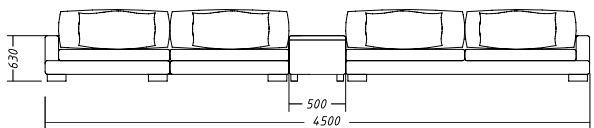

LOUNGE

Д: 450 Г: 215/110 В: 89

LOUNGE

Конструкция модульная, возможны разные конфигурации. Модель дополнена вместительным ящиком для белья (отдельный модуль). Каркас дивана из натурального дерева. Наполнение по сиденью— высокоэластичный пенополиуретан и гипоаллергенный синтетический пух. Наполнение в подушках спинки— высокоэластичный пенополиуретан и гипоаллергенный синтетический пух. Дополнительные декоративные подушки 58*63 см.— наполнение гипоаллергенный синтетический пух (не входят в комплект). Ножки из натурального дерева бук, цвет венге. Обивка ткань или мягкая натуральная кожа, большой выбор цветов и фактур.

угловой с ящиком Д: 450 Г: 215/110 В: 89

угловой без ящика Д: 325 Г: 215/110 В: 89

диван трёхместный с одним подлокотником

диван трёхместный с двумя подлокотниками

ящик для белья