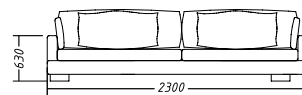

LOUNGE

Д: 450 Г: 215/110 В: 89

LOUNGE

Конструкция модульная, возможны разные конфигурации. Модель дополнена вместительным ящиком для белья (отдельный модуль). Каркас дивана из натурального дерева. Наполнение по сиденью— высокоэластичный пенополиуретан и гипоаллергенный синтетический пух. Наполнение в подушках спинки— высокоэластичный пенополиуретан и гипоаллергенный синтетический пух. Дополнительные декоративные подушки 58*63 см.— наполнение гипоаллергенный синтетический пух (не входят в комплект). Ножки из натурального дерева бук, цвет венге. Обивка ткань или мягкая натуральная кожа, большой выбор цветов и фактур.

угловой с ящиком Д: 450 Г: 215/110 В: 89

угловой без ящика Д: 325 Г: 215/110 В: 89

диван трёхместный с одним подлокотником

диван трёхместный с двумя подлокотниками

ящик для белья