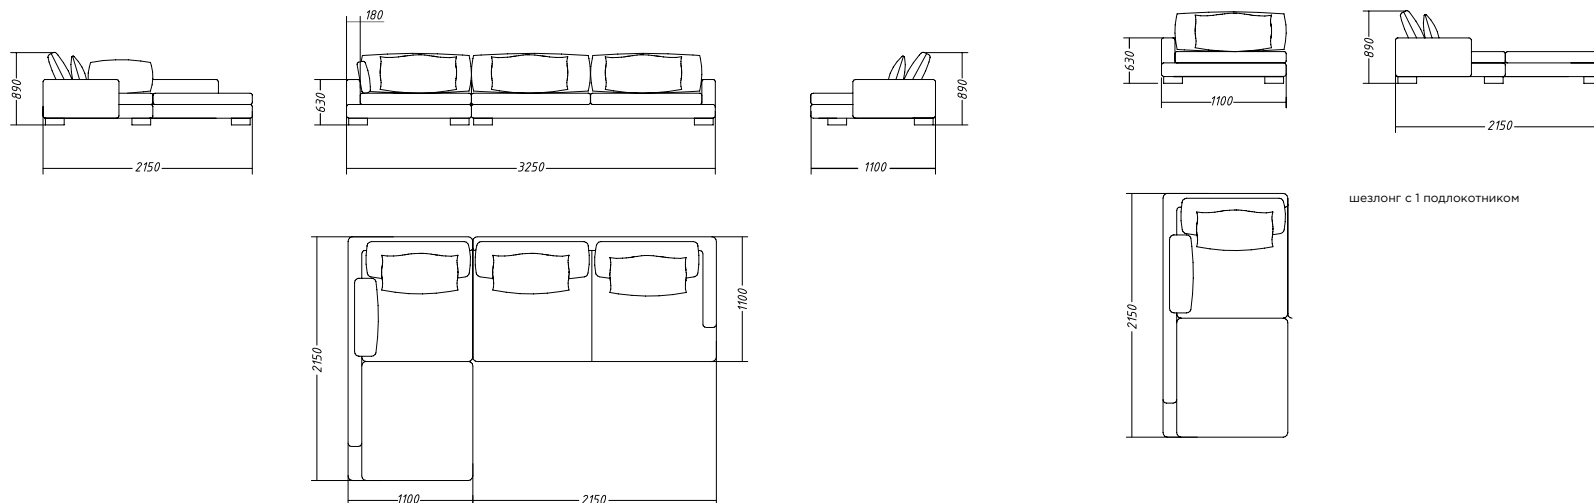

LOUNGE

Д: 450 Г: 215/110 В: 89

LOUNGE

Конструкция модульная, возможны разные конфигурации. Модель дополнена вместительным ящиком для белья (отдельный модуль). Каркас дивана из натурального дерева. Наполнение по сиденью— высокоэластичный пенополиуретан и гипоаллергенный синтетический пух. Наполнение в подушках спинки— высокоэластичный пенополиуретан и гипоаллергенный синтетический пух. Дополнительные декоративные подушки 58*63 см.— наполнение гипоаллергенный синтетический пух (не входят в комплект). Ножки из натурального дерева бук, цвет венге. Обивка ткань или мягкая натуральная кожа, большой выбор цветов и фактур.

угловой с ящиком Д: 450 Г: 215/110 В: 89

угловой без ящика Д: 325 Г: 215/110 В: 89

диван трёхместный с одним подлокотником

диван трёхместный с двумя подлокотниками

ящик для белья